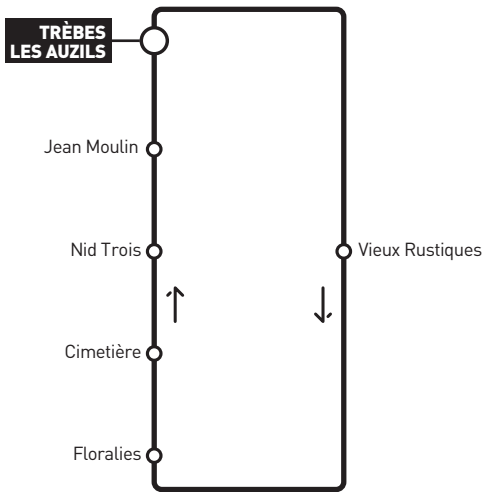

<http://rtca.carcassonne-agglo.fr/>

FICHE HORAIRE - ÉDITION SEPTEMBRE 2018

Nav TRÈBES

LIGNE URBAINE

carcassonne
TRANSPORT
agglo

RTCA
Réseaux des Transports de Carcassonne Agglo

TRÈBES

HORAIRES DU LUNDI AU VENDREDI EN PÉRIODE SCOLAIRE TRÈBES

STADE DE TREBES (CORRESPONDANCE LIGNE 10)	09:12	10:11	11:18	14:09	14:53
LA PISCINE CAMPING TREBES	09:12	10:11	11:18	14:09	14:53
CAFE DE LAUDE TREBES	09:13	10:12	11:19	14:10	14:54
LE PORT DU CANAL TREBES	09:14	10:13	11:20	14:11	14:55
GENDARMERIE TREBES	09:16	10:15	11:22	14:13	14:57
OCCITANIE TREBES	09:16	10:15	11:22	14:13	14:57
DOJO TREBES	09:18	10:17	11:24	14:15	14:59
GASTON BONHEUR TREBES	09:19	10:18	11:25	14:16	15:00
FLORALIES TREBES	09:20	10:19	11:26	14:17	15:01
CIMETIERE TREBES	09:22	10:21	11:28	14:19	15:03
NID TROIS TREBES	09:24	10:23	11:30	14:21	15:05
JEAN MOULIN TREBES	09:24	10:23	11:30	14:21	15:05
LES AUZILS TREBES	09:25	10:24	11:31	14:22	15:06
VIEUX RUSTIQUES	09:28	10:27	11:34	14:25	15:09
GASTON BONHEUR TREBES	09:30	10:29	11:36	14:27	15:11
DOJO TREBES	09:30	10:29	11:36	14:27	15:11
OCCITANIE TREBES	09:32	10:31	11:38	14:29	15:13
GENDARMERIE TREBES	09:33	10:32	11:39	14:30	15:14
LE PORT DU CANAL TREBES	09:34	10:33	11:40	14:31	15:15
CAFE DE LAUDE TREBES	09:35	10:34	11:41	14:32	15:16
LA PISCINE CAMPING TREBES	09:36	10:35	11:42	14:33	15:17
ANJOU TREBES	09:38	10:37	11:44	14:35	15:19
ZONE DE L'EUROPE	09:38	10:37	11:44	14:35	15:19
STADE DE TREBES (CORRESPONDANCE LIGNE 10)	09:40	10:39	11:46	14:37	15:21