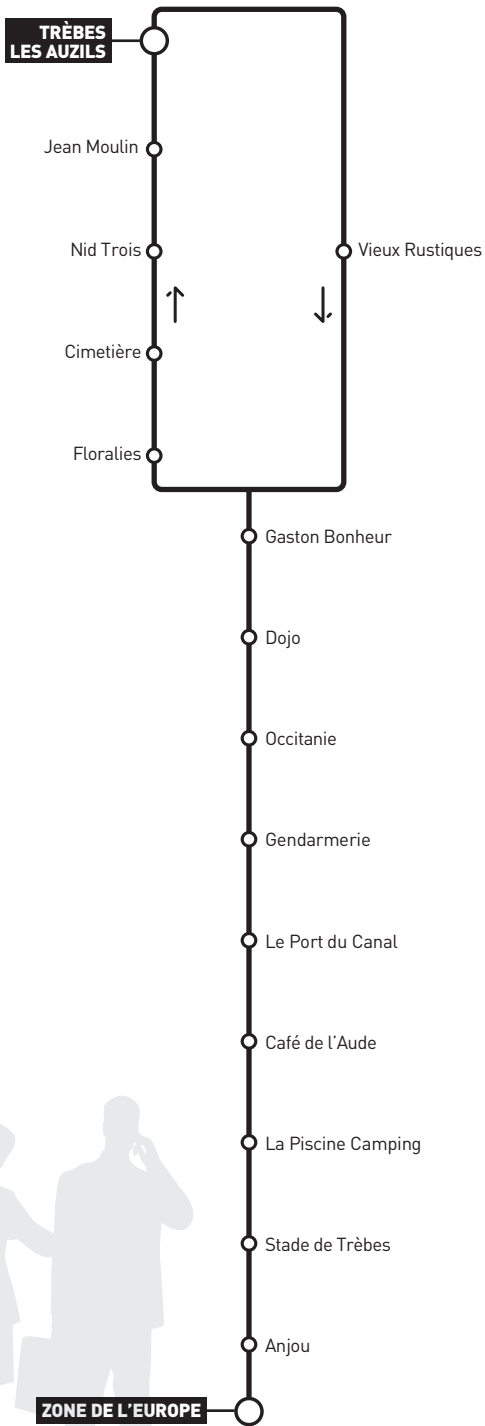

TRÈBES

HORAIRES DU LUNDI AU VENDREDI EN PÉRIODE SCOLAIRE TRÈBES

STADE DE TREBES (CORRESPONDANCE LIGNE 10)	09:12	10:04	14:15	15:25
LA PISCINE CAMPING TREBES	09:12	10:04	14:15	15:25
CAFE DE L'AUDE TREBES	09:13	10:05	14:16	15:26
LE PORT DU CANAL TREBES	09:14	10:06	14:17	15:27
GENDARMERIE TREBES	09:16	10:08	14:19	15:29
OCCITANIE TREBES	09:16	10:08	14:19	15:29
DOJO TREBES	09:18	10:10	14:21	15:31
GASTON BONHEUR TREBES	09:18	10:10	14:21	15:31
FLORALIES TREBES	09:19	10:11	14:22	15:32
CIMETIERE TREBES	09:21	10:13	14:24	15:34
NID TROIS TREBES	09:24	10:16	14:27	15:37
JEAN MOULIN TREBES	09:25	10:17	14:28	15:38
LES AUZILS TREBES	09:26	10:18	14:29	15:39
VIEUX RUSTIQUES	09:29	10:21	14:32	15:42
GASTON BONHEUR TREBES	09:30	10:22	14:33	15:43
DOJO TREBES	09:31	10:23	14:34	15:44
OCCITANIE TREBES	09:32	10:24	14:35	15:45
GENDARMERIE TREBES	09:33	10:25	14:36	15:46
LE PORT DU CANAL TREBES	09:34	10:26	14:37	15:47
CAFE DE L'AUDE TREBES	09:36	10:28	14:39	15:49
LA PISCINE CAMPING TREBES	09:37	10:29	14:40	15:50
ANJOU TREBES	09:38	10:30	14:41	15:51
ZONE DE L'EUROPE	09:38	10:30	14:41	15:51
STADE DE TREBES (CORRESPONDANCE LIGNE 10)	09:40	10:32	14:43	15:53

La navette de Trèbes est en correspondance avec la Ligne 10 à l'arrêt « Stade de Trèbes »

RAPPEL TARIFICATION

Vente à bord des véhicules :

Ticket Blanc* : 1€ Valable 1h avec correspondances

Ticket Bleu* : 3€ Valable toute la journée avec correspondances

* Correspondance sur tous les réseaux, sauf navette aéroport et petit-train.

L'ensemble des titres restants et des abonnements sont disponibles directement à l'Agence Commerciale du Dôme. N'hésitez pas à nous contacter au **04 68 47 82 22**. Muni de votre carte RTCA, rechargez votre abonnement directement sur **notre boutique en ligne**.

APPLICATION MOBILE

TÉLÉCHARGEZ L'APPLICATION GRATUITEMENT

Grâce à l'application, obtenez les horaires de passage des bus en temps réel, achetez vos tickets, définissez vos itinéraires...